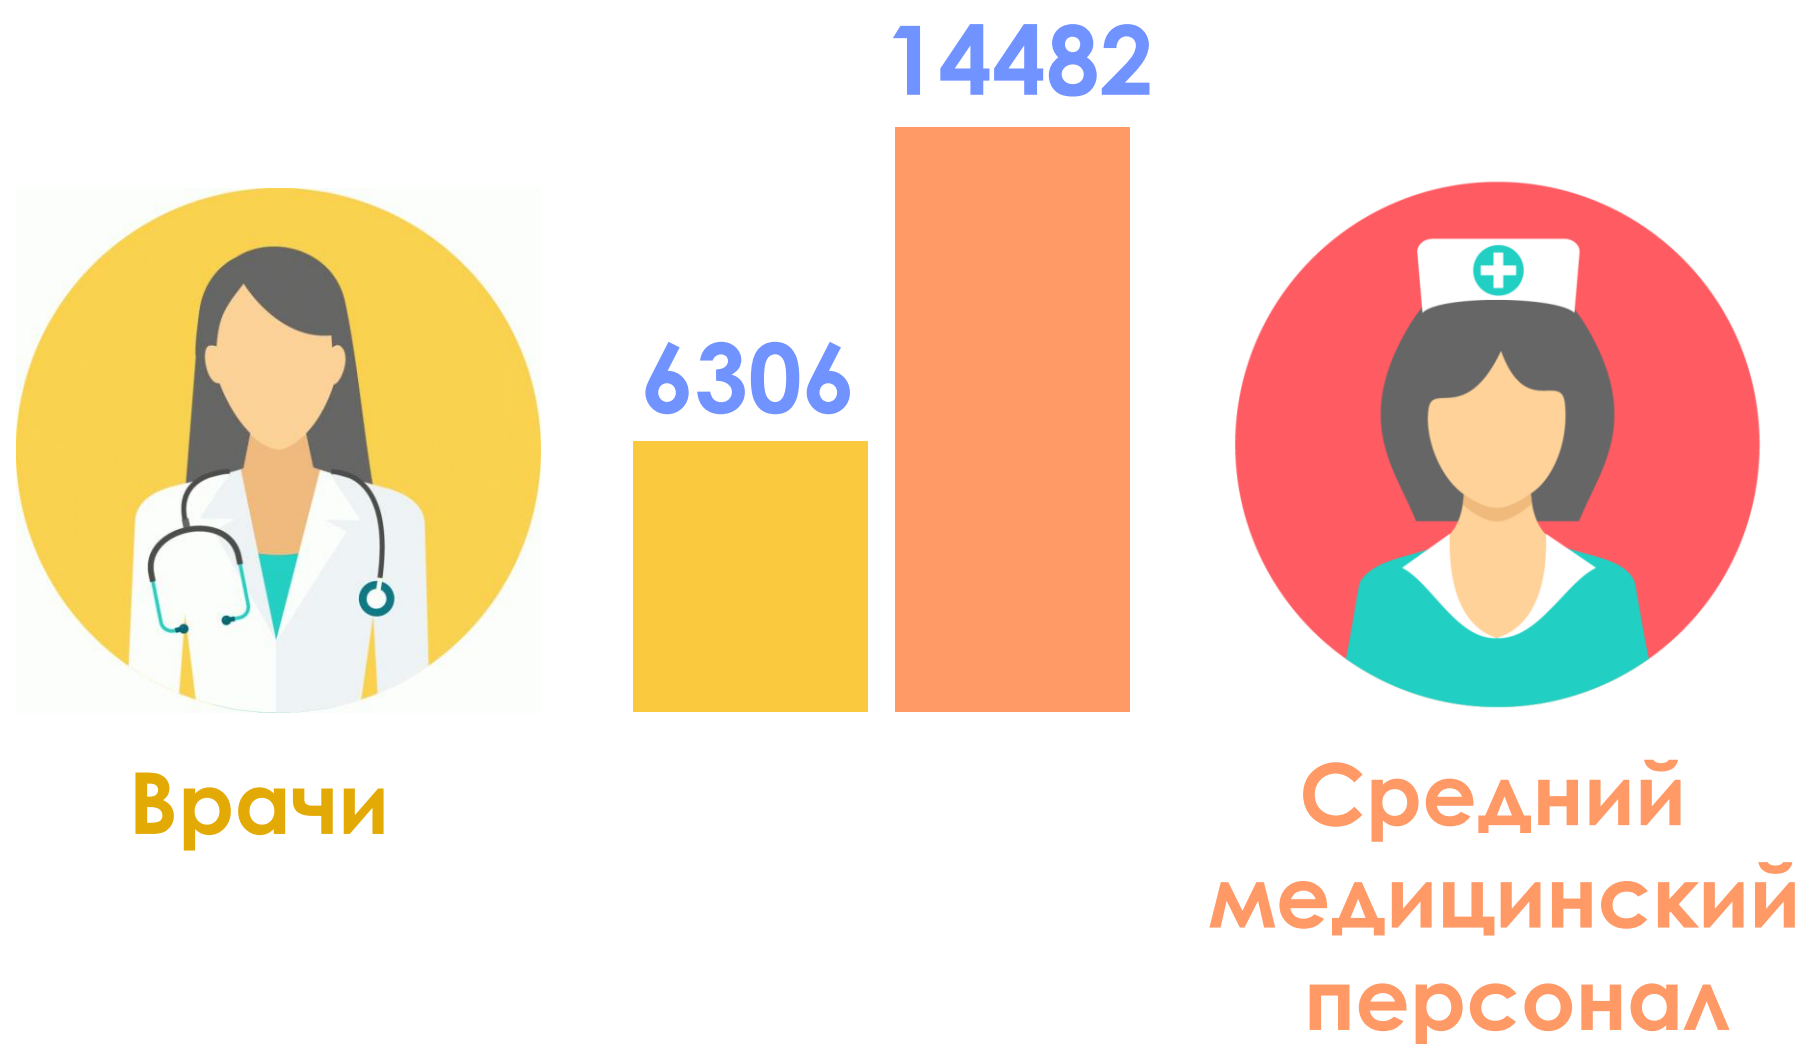

С днем медицинского работника!

Архангельская область, включая Ненецкий автономный округ
2019 год

ЧИСЛЕННОСТЬ МЕДИЦИНСКИХ РАБОТНИКОВ, ЧЕЛОВЕК

ЧИСЛЕННОСТЬ ВРАЧЕЙ ПО СПЕЦИАЛИЗАЦИЯМ, ЧЕЛОВЕК

ЗАБОЛЕВАЕМОСТЬ НАСЕЛЕНИЯ

зарегистрировано пациентов с диагнозом, установленным впервые в жизни,
тыс. человек

ВСЕГО 1135,6