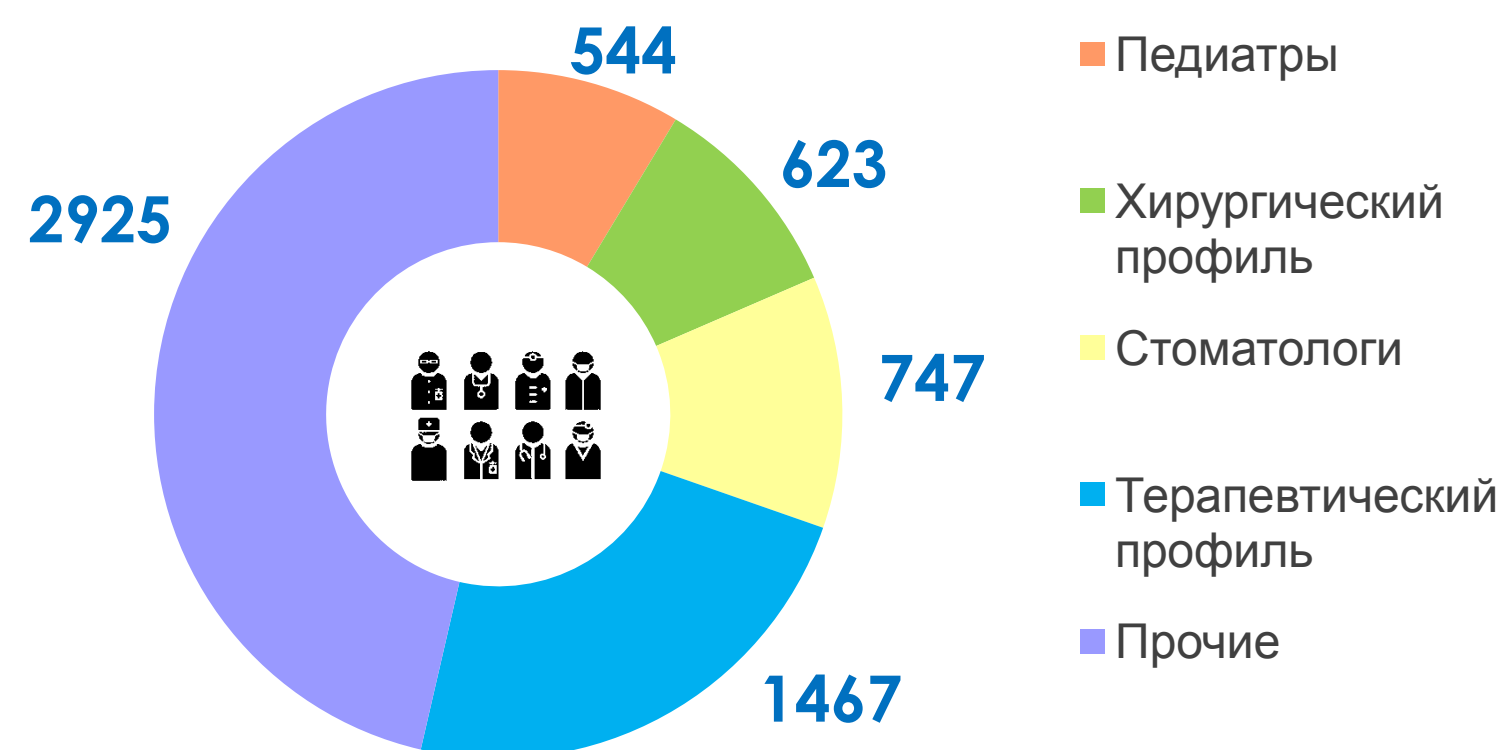

С днем медицинского работника!

Архангельская область, включая Ненецкий автономный округ
2019 год

ЧИСЛЕННОСТЬ МЕДИЦИНСКИХ РАБОТНИКОВ, ЧЕЛОВЕК

ЧИСЛЕННОСТЬ ВРАЧЕЙ ПО СПЕЦИАЛИЗАЦИЯМ, ЧЕЛОВЕК

ЗАБОЛЕВАЕМОСТЬ НАСЕЛЕНИЯ

зарегистрировано пациентов с диагнозом, установленным впервые в жизни,
тыс. человек

ВСЕГО 1135,6